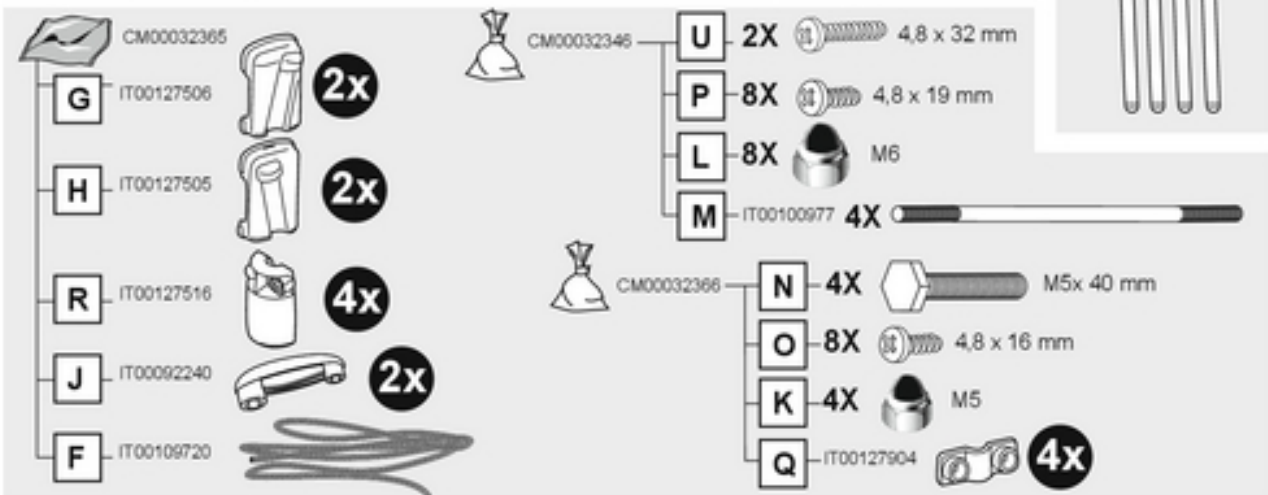

**CONTENIDO • CONTENTS • CONTENU • INHALT • INHOUD • CONTEÚDO • CONTENUTO
INDHOLD • INNEHÅLL • INNHOLD • SISÄLTÖ • ΠΕΡΙΕΧΟΜΕΝΑ • المحتوي**

FEBER

FEBER es una marca propiedad de FEBER is a trademark of FEBER est une marque déposée appartenant à Die Marke FEBER ist Eigentum von Het merk FEBER is eigendom van A FEBER é uma marca propriedade de FEBER é uma marca proprietà di FEBER er et registreret varemærke his FEBER är ett registrerat varumärke FEBER er et merke som tilhører FEBER suomenkielinen nimi on FEBER είναι μια εμπορική ιδιοκτησία της Famosa "فېبېر" علامة تجارية مسجلة "فاموسا"

Famosa

Fábrica Agrupada de Múfecas de Oit, S.A.
Edificio FAMOSA Polígono Industrial "La Muela"
Carretera Oit-Castela (CV-815)
03400 Oit - Alicante (España)
C.I.F. A-44 362 096