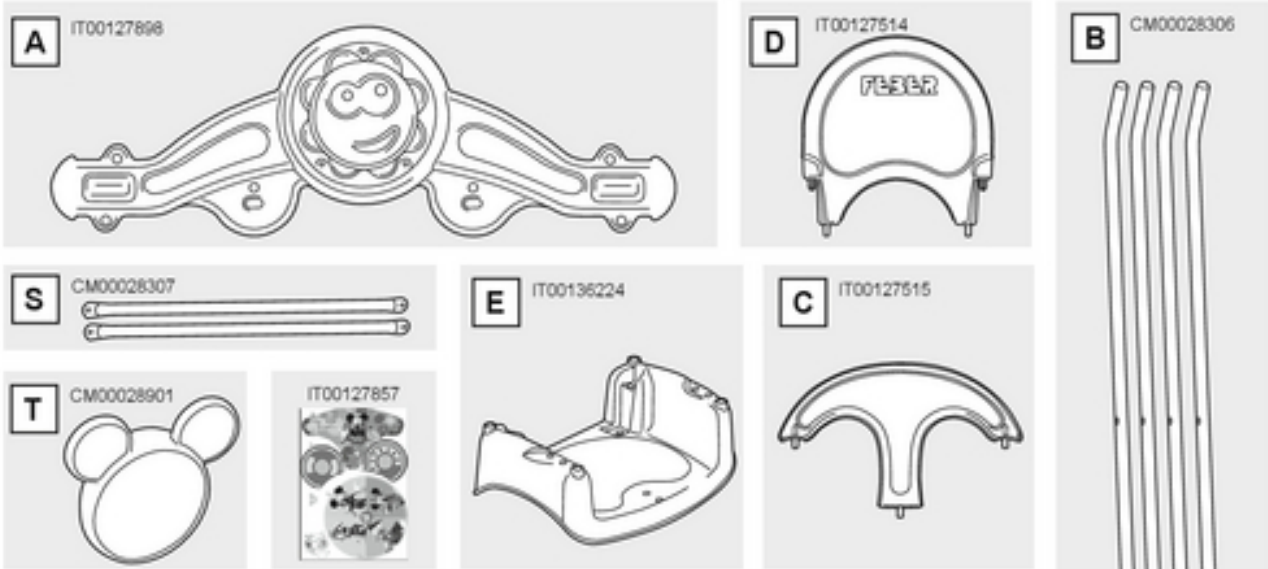

**CONTENIDO • CONTENTS • CONTENU • INHALT • INHOUD • CONTEÚDO • CONTENUTO
INDHOLD • INNEHÅLL • INNHOLD • SISÄLTÖ • ΠΕΡΙΕΧΟΜΕΝΑ • المحتوي**

FEBER

FEBER es una marca propiedad de FEBER is a trademark of FEBER est une marque déposée appartenant à Die Marke FEBER ist Eigentum von Het merk FEBER is eigendom van A FEBER é uma marca propriedade de FEBER é uma marca proprietà di FEBER er et registreret varemærke his FEBER är ett registrerat varumärke FEBER er et merke som tilhører FEBER suomenkielinen nimi on FEBER είναι μια εμπορική ιδιοκτησία της Famosa "فېبېر" علامة تجارية مسجلة "فاموسا"

Famosa

Fábrica Agrupada de Múfecas de Oit, S.A.
Edificio FAMOSA Polígono Industrial "La Muela"
Carretera Oit-Castela (CV-815)
03400 Oit - Alicante (España)
C.I.F. A-44 362 096